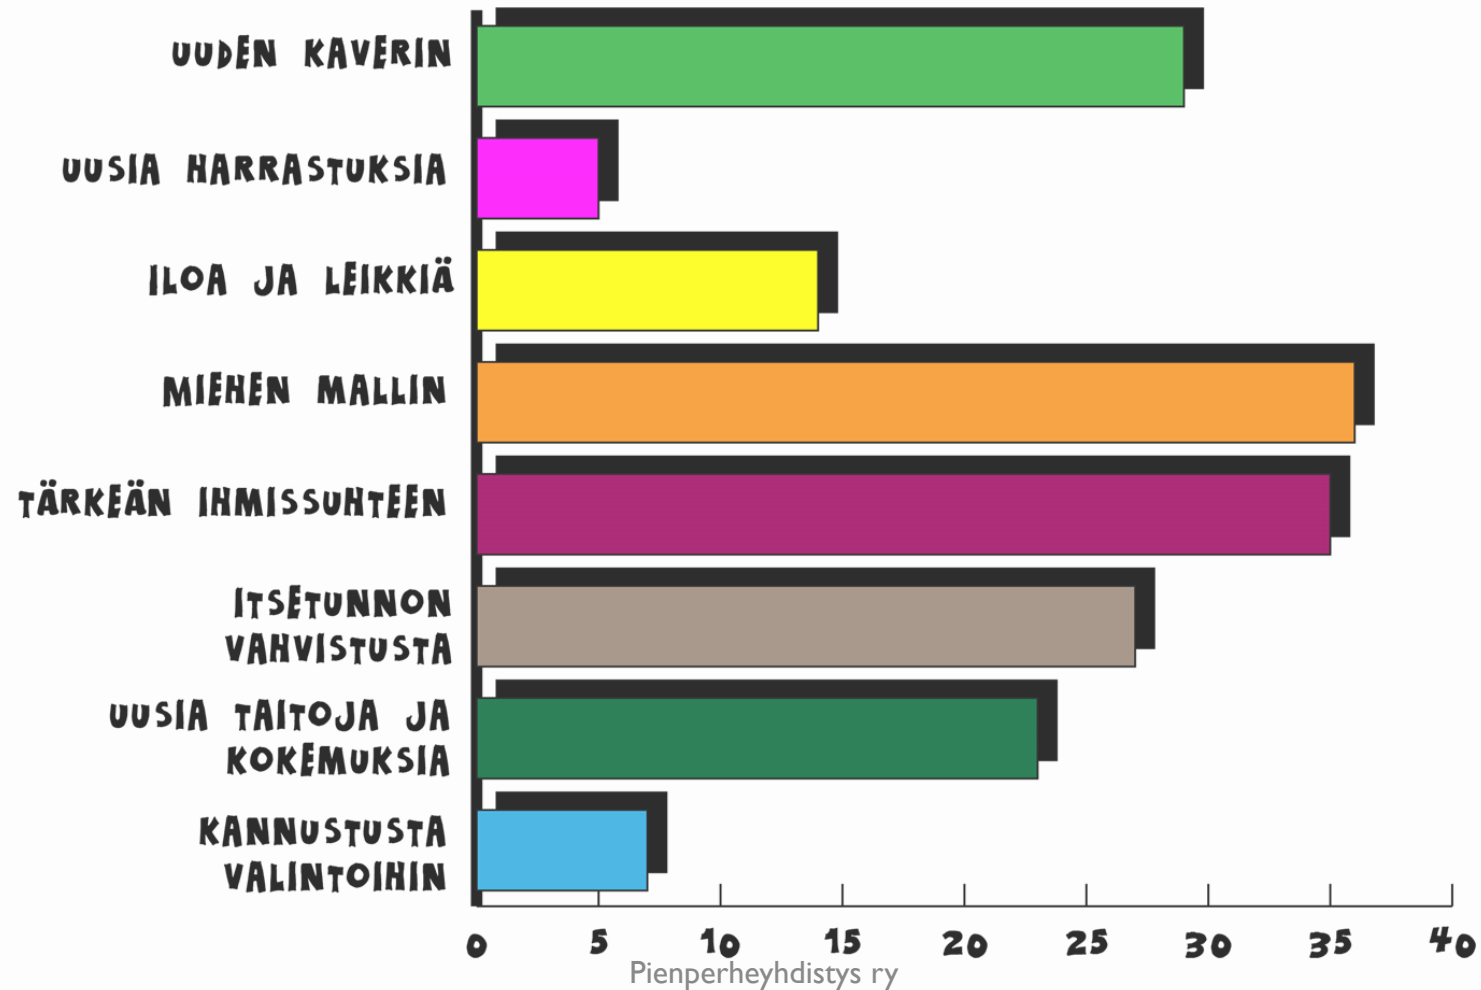

MITÄ ASIOITA MIESKAVERIT KOKEVAT LAPSEN SAAVAN TAPAAMISISTA?